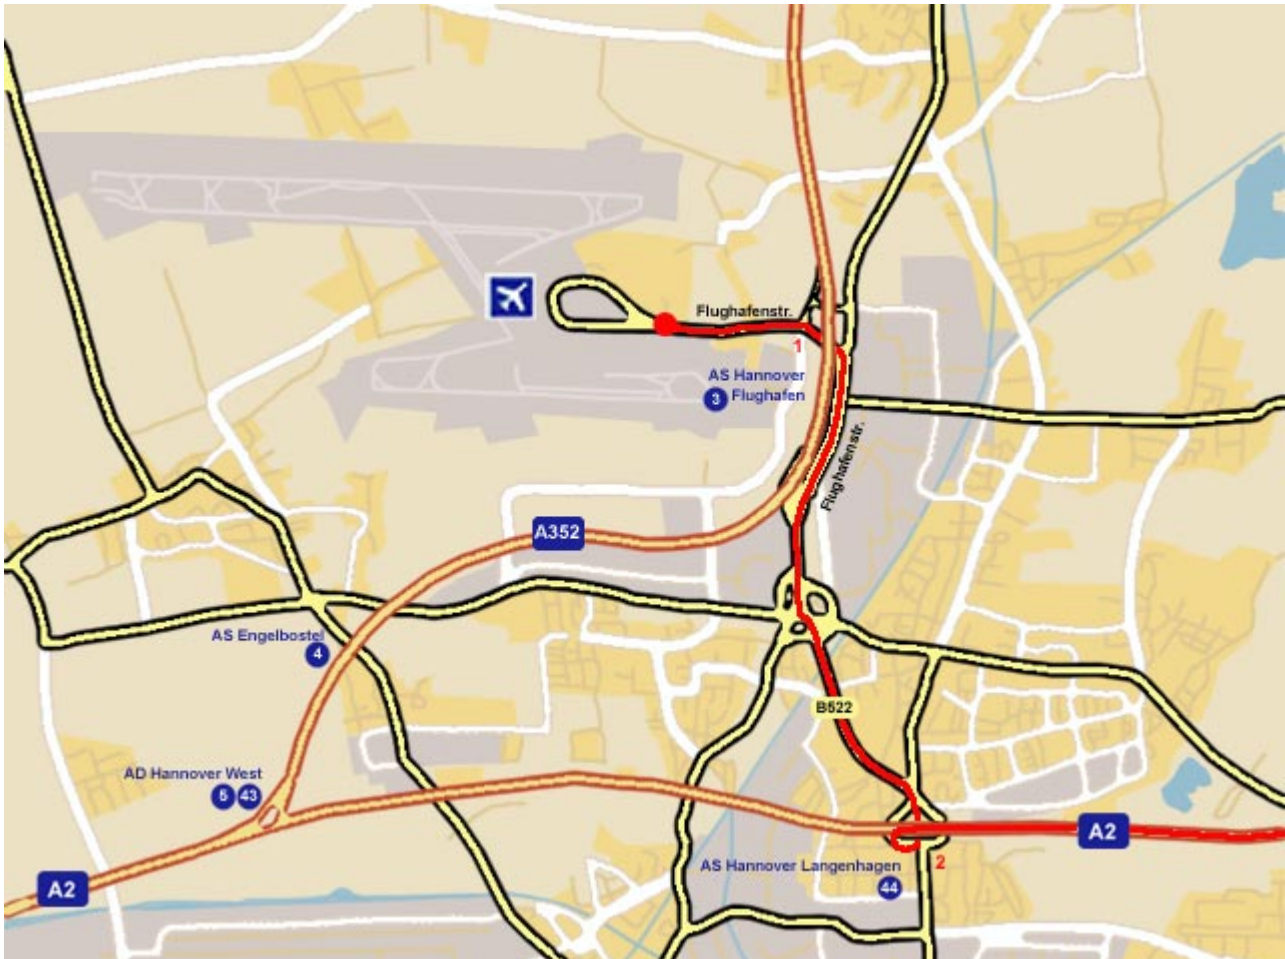

## Anfahrt vom Flughafen

1. Bleiben Sie auf der Flughafenstraße (B522) Richtung Berlin.
2. Fahren Sie an der Anschlußstelle 44 auf die A2 Richtung Berlin.

## Anfahrt vom Flughafen

3. Verlassen Sie die A2 an der Autobahn-  
ausfahrt Nr. 46 "Hannover-Lahe".
4. Biegen Sie rechts auf die  
Hannoversche Straße ab.
5. Nach ca. 500 m biegen Sie links in die  
Ernst-Grote-Straße (Hornbach) ein.
6. An der nächsten Kreuzung wieder links  
abbiegen in die Jacobistraße.